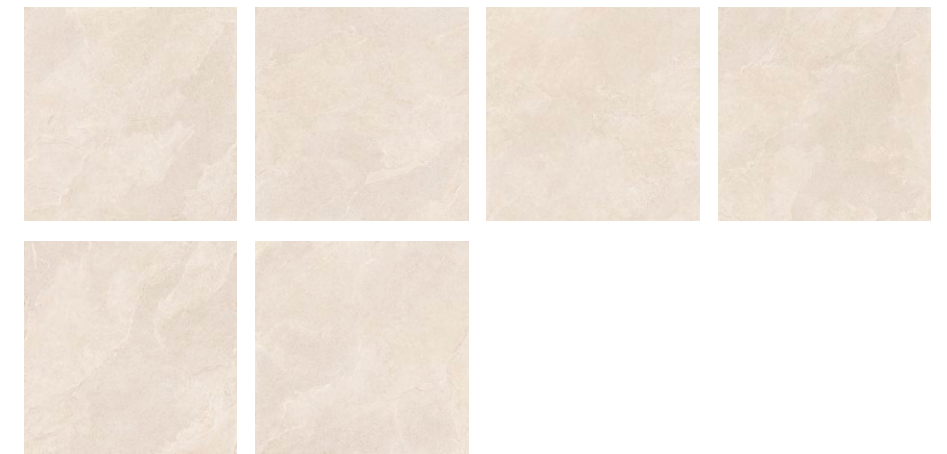

- **PR** Porcelánico Porcelain
- **RT** Rectificado Rectified
- Pavimento Floor tiles
- Revestimiento Wall tiles
- Destonificado D2 Destonified D2
- Variedad gráfica Graphic variation
- Mate Matt

FORMATO SIZE	PIEZAS PIECES	Kg.	m²	CAJAS BOXES	m²	Kg.	CAJAS BOXES	m²	Kg.
120 X 120	1	32	1,44	40	57,41	1.280