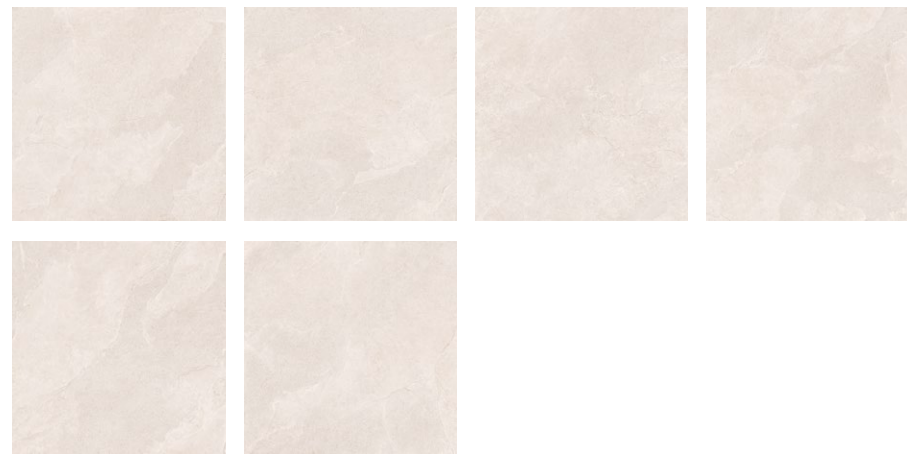

- **PR** Porcelánico Porcelain
- **RT** Rectificado Rectified
- Pavimento Floor tiles
- Revestimiento Wall tiles
- Destonificado D2 Destonified D2
- Variedad gráfica Graphic variation
- Mate Matt

FORMATO SIZE	PIEZAS PIECES	Kg.	m²	CAJAS BOXES	m²	Kg.	CAJAS BOXES	m²	Kg.
120 X 120	1	32	1,44	40	57,41	1.280