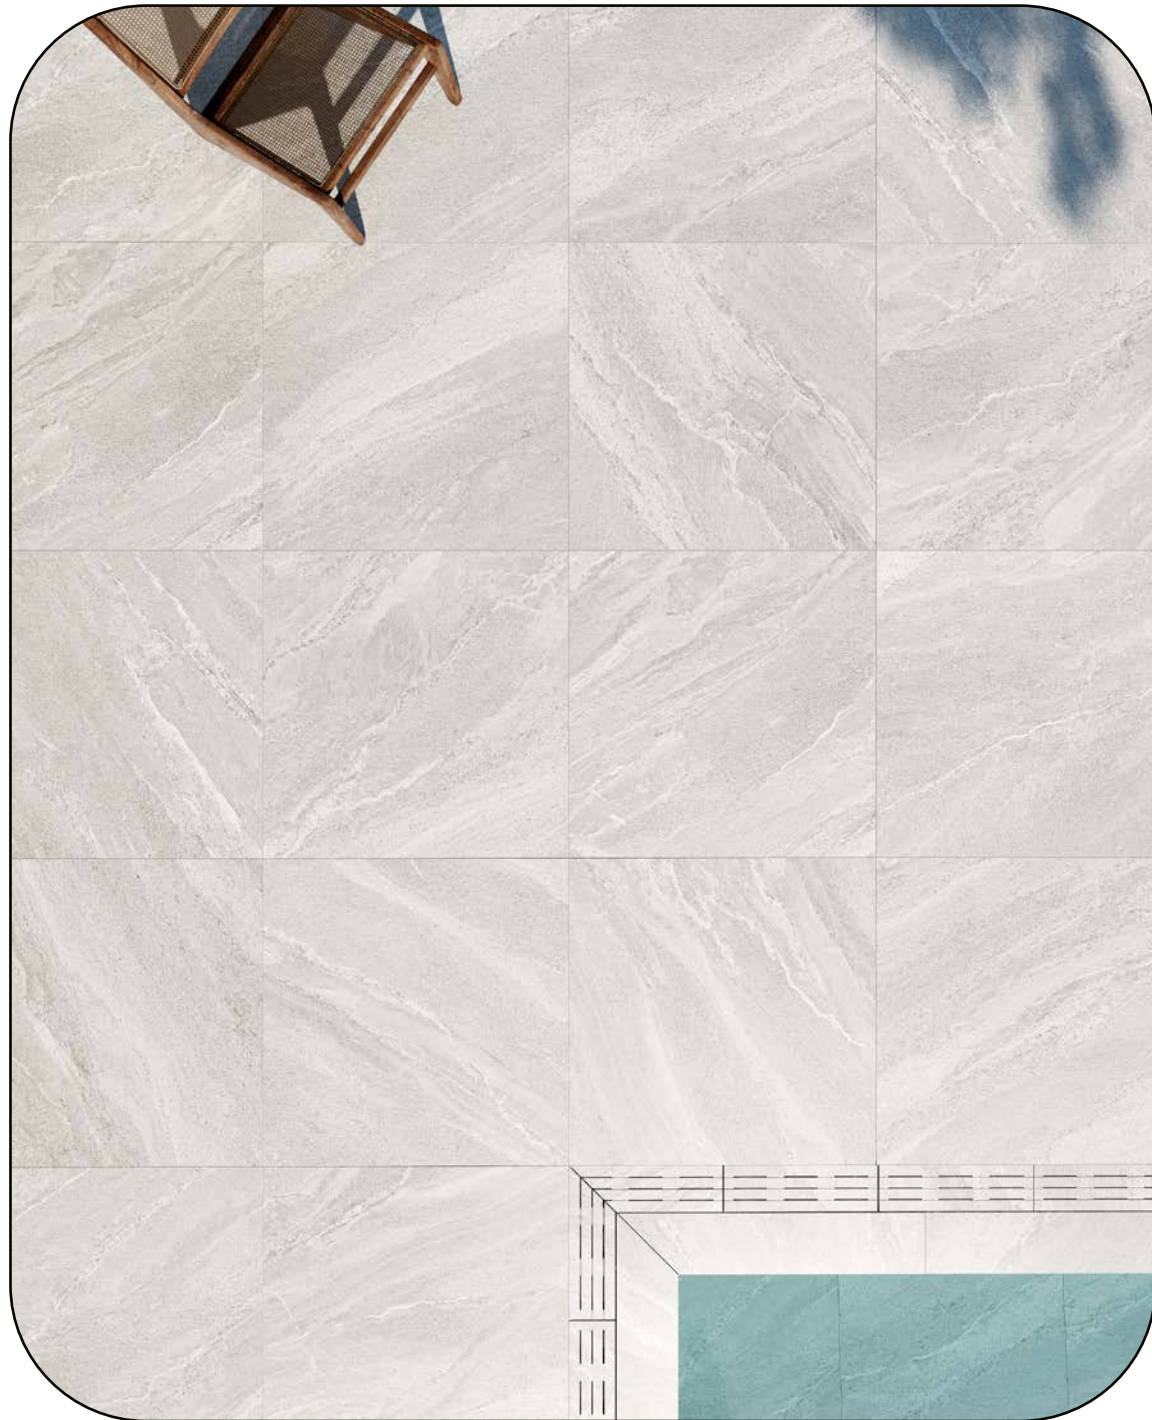

PORCELAIN
100 x 100

PORCELAIN
100 x 275_SP | 100 x 100 x 2_A

PEARL

PORCELAIN
120 x 120_NT | 120 x 120_A TAOS TAUPE 24X151_A

PEARL

PORCELAIN
100 x 100 x 2_A | Pieza especial piscina _ special piece pool

PEARL