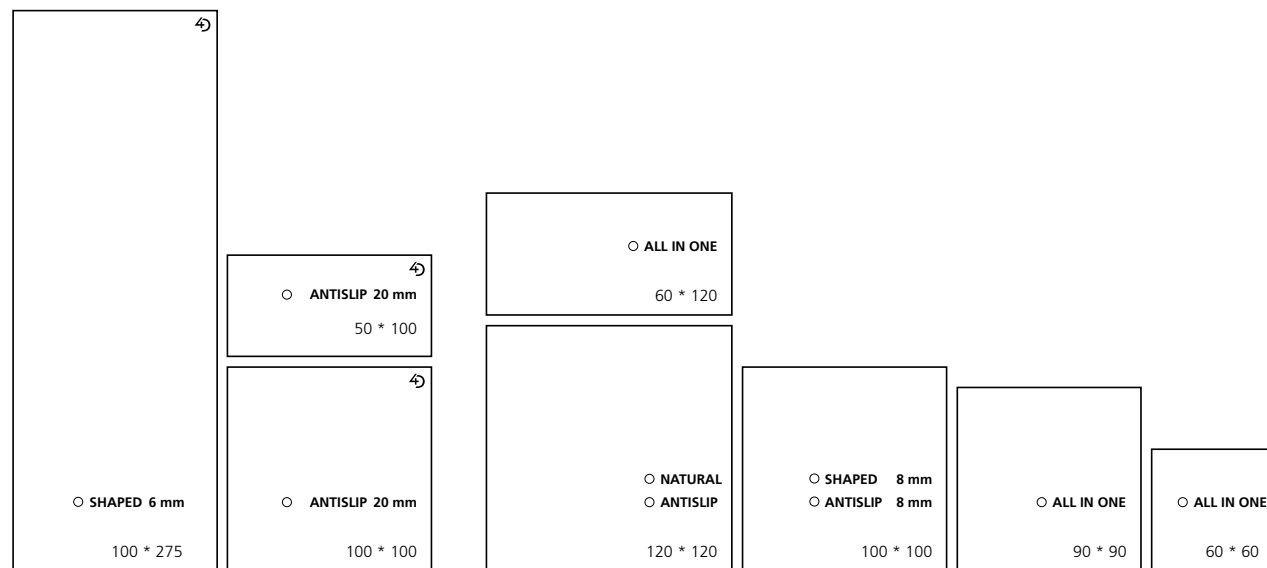

ALCHEMY 4D
porcelain

ALCHEMY
FLOOR
porcelain

ALCHEMY 4D			
Rectified	100*275 cm 39*108"	100*100 cm 39*39"	50*100 cm 20*39"
Thickness	6 mm	20 mm	20 mm
Patterns	5	17	34
Finished	SHAPED	ANTISLIP 20 mm	ANTISLIP 20 mm
	BN141 BN142	BN145	BN147
EARTH	37973	37986	38010
IRON	37971	37985	38011
PEARL	37974	37987	38012

ALCHEMY FLOOR								
120*120 cm 48*48"		100*100 cm 39*39"		90*90 cm 36*36"	60*120 cm 24*48"	60*60 cm 24*24"		
9 mm		8 mm		9 mm	9 mm	9 mm		
10		17		17	17	34		
NATURAL	ANTISLIP	SHAPED	ANTISLIP	ALL IN ONE	ALL IN ONE	ALL IN ONE		
BN164	BN165	BN166	BN167	BN90	BN116	BN88		
-	-	41182	41406	37744	37737	38881		
39434	39436	41181	41407	37746	37736	38882		
40684	40685	41180	41408	37745	37738	38883		

CARACTERÍSTICAS TÉCNICAS
TECHNICAL CHARACTERISTICS

joint	matt	various graphics	shade variation

ANTIDESLIZAMIENTO
ANTI-SLIP

FINISHED	DIN 51130	DIN 51097	BS 7976-2 (PTV)	UNE 41901 EX	ANSI A137.1 (DCOF)
SHAPED	-	-	-	Class 1	> 0,42
ANTISLIP	R11	A+B+C	+36 Wet	Class 3	> 0,42
ALL IN ONE	R11	A+B+C	+36 Wet	Class 3	> 0,42
NATURAL	R10	A+B	+36 Wet	Class 2	> 0,42

ALCHEMY WALL
white body wall tile