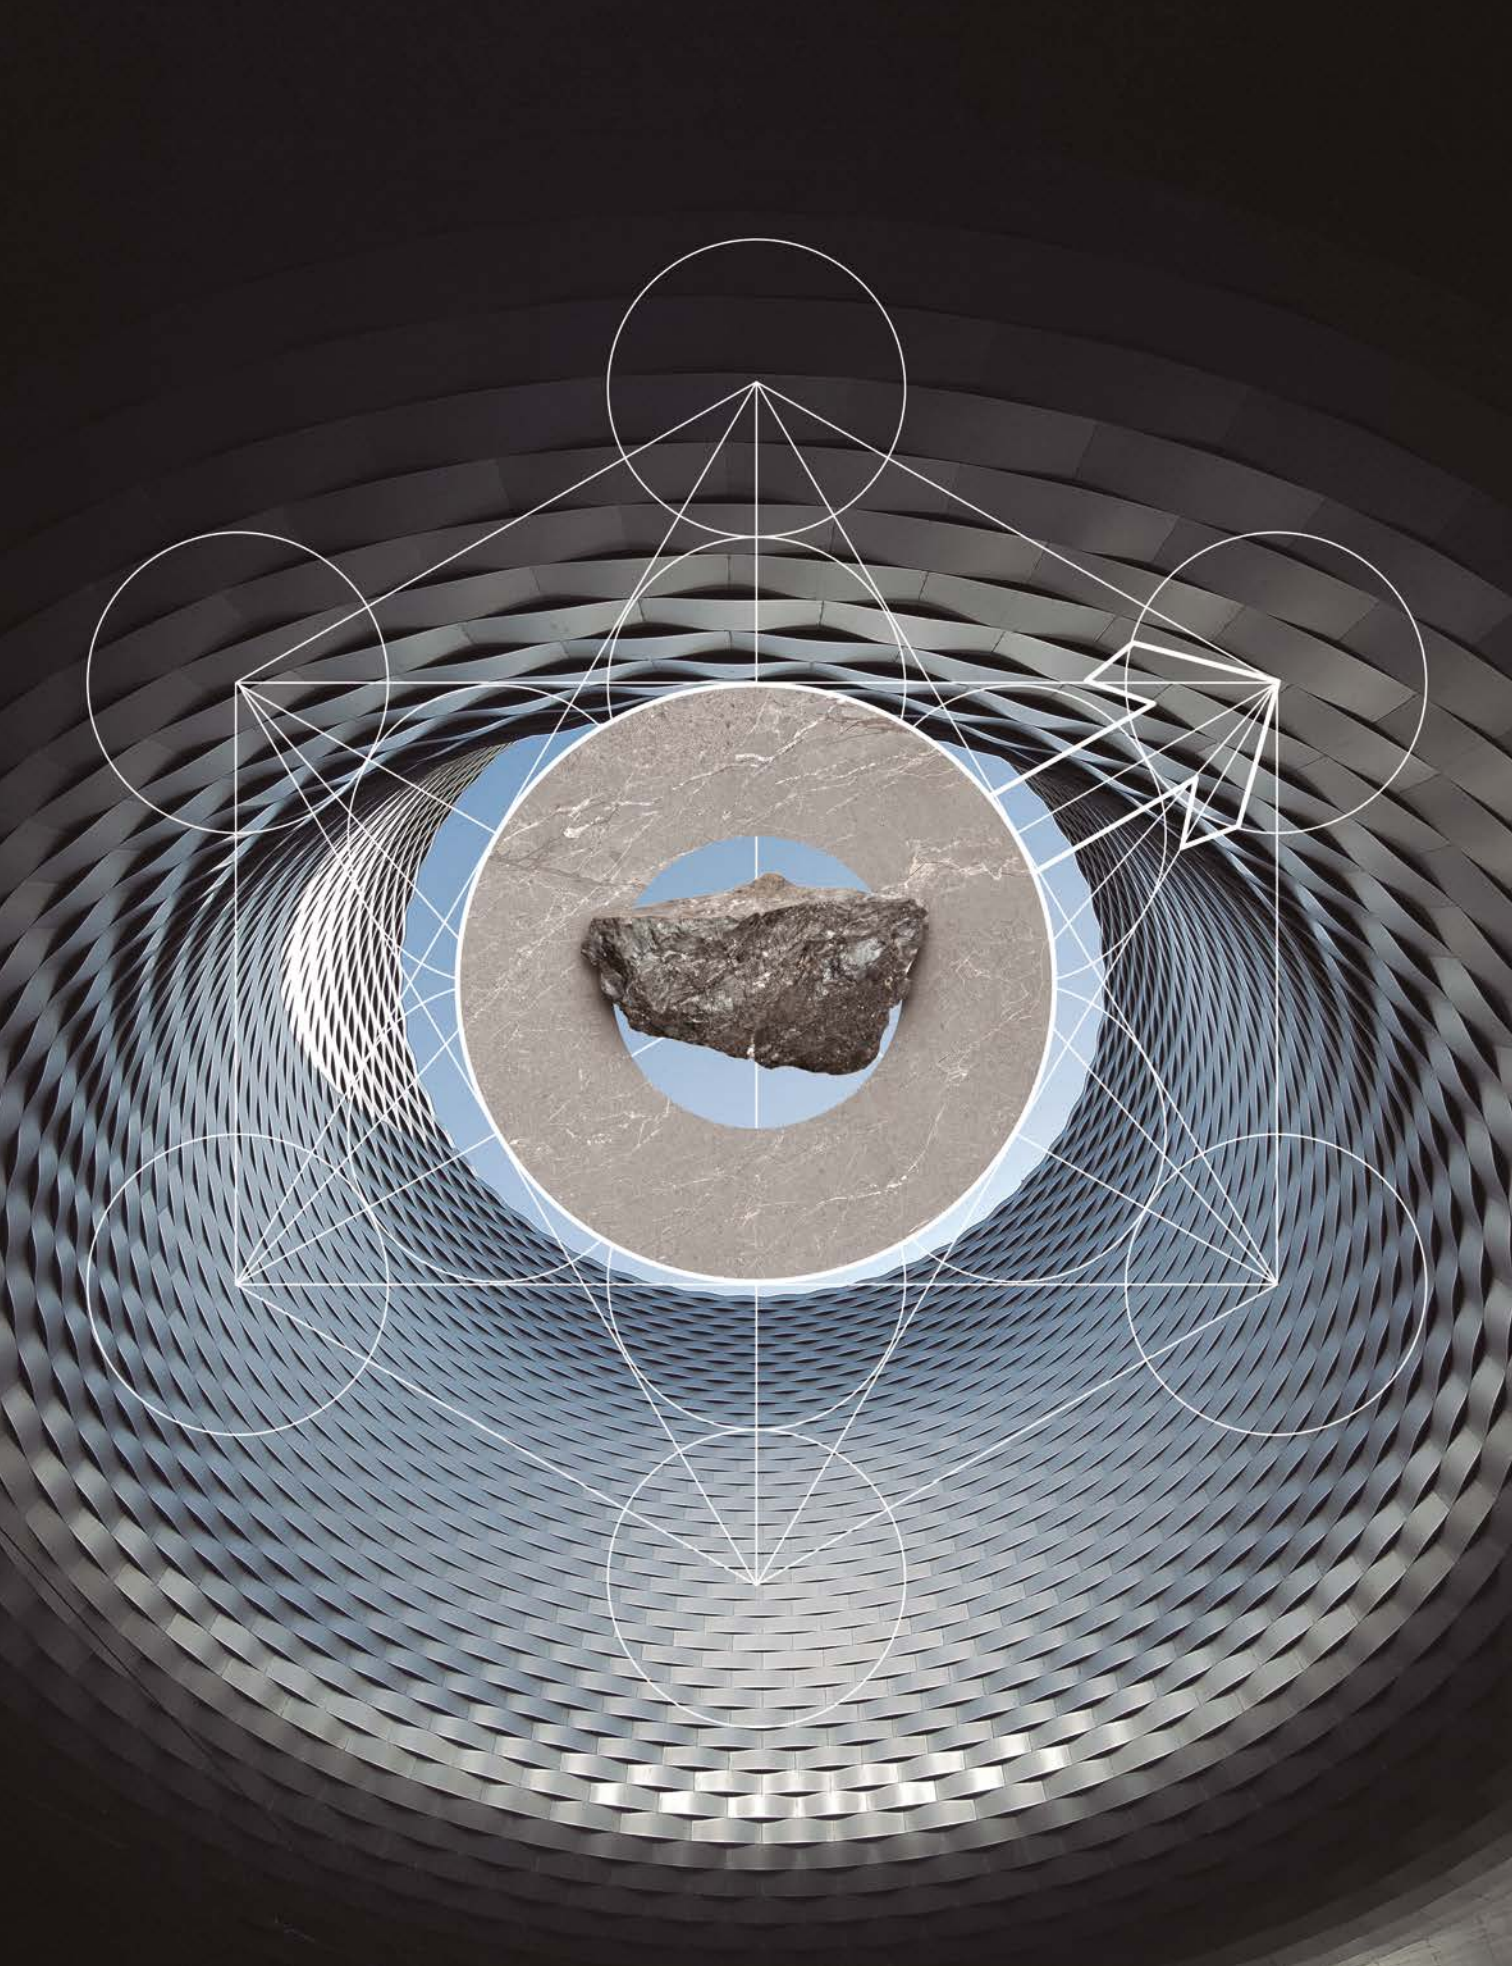

ALCHEMY
IRON

Contemporary charm

Alchemy Iron is inspired by Grigio Soveraia: a striking, highly-prized grey marble, originally from the Middle East. Unique personality is afforded by the delicate white veins that streak its surface. Alchemy Iron's design brings an eye-catching modern appeal to settings of differing kinds, since its colour fits in with a variety of styles, providing an added dose of refinement and sophistication.

Encanto contemporáneo

Grigio Soveraia, piedra gris de gran valor original de Oriente Medio, presta su carácter llamativo a Alchemy Iron. Este distinguido material presenta delicadas vetas blancas que le otorgan una personalidad inigualable. Eleva cualquier espacio con su belleza moderna, ya que este tono armoniza sin esfuerzo con varios estilos, agregando un toque de sofisticación y refinamiento.

PORCELAIN
120 x 120

PORCELAIN
60 x 120

PORCELAIN
60 x 60

PORCELAIN
100 x 100 x 2

WHITE BODY WALL TILE
33,3 x 100

PORCELAIN
50 x 100 x 2

PORCELAIN
90 x 90

PORCELAIN
100 x 275

PORCELAIN
100 x 100