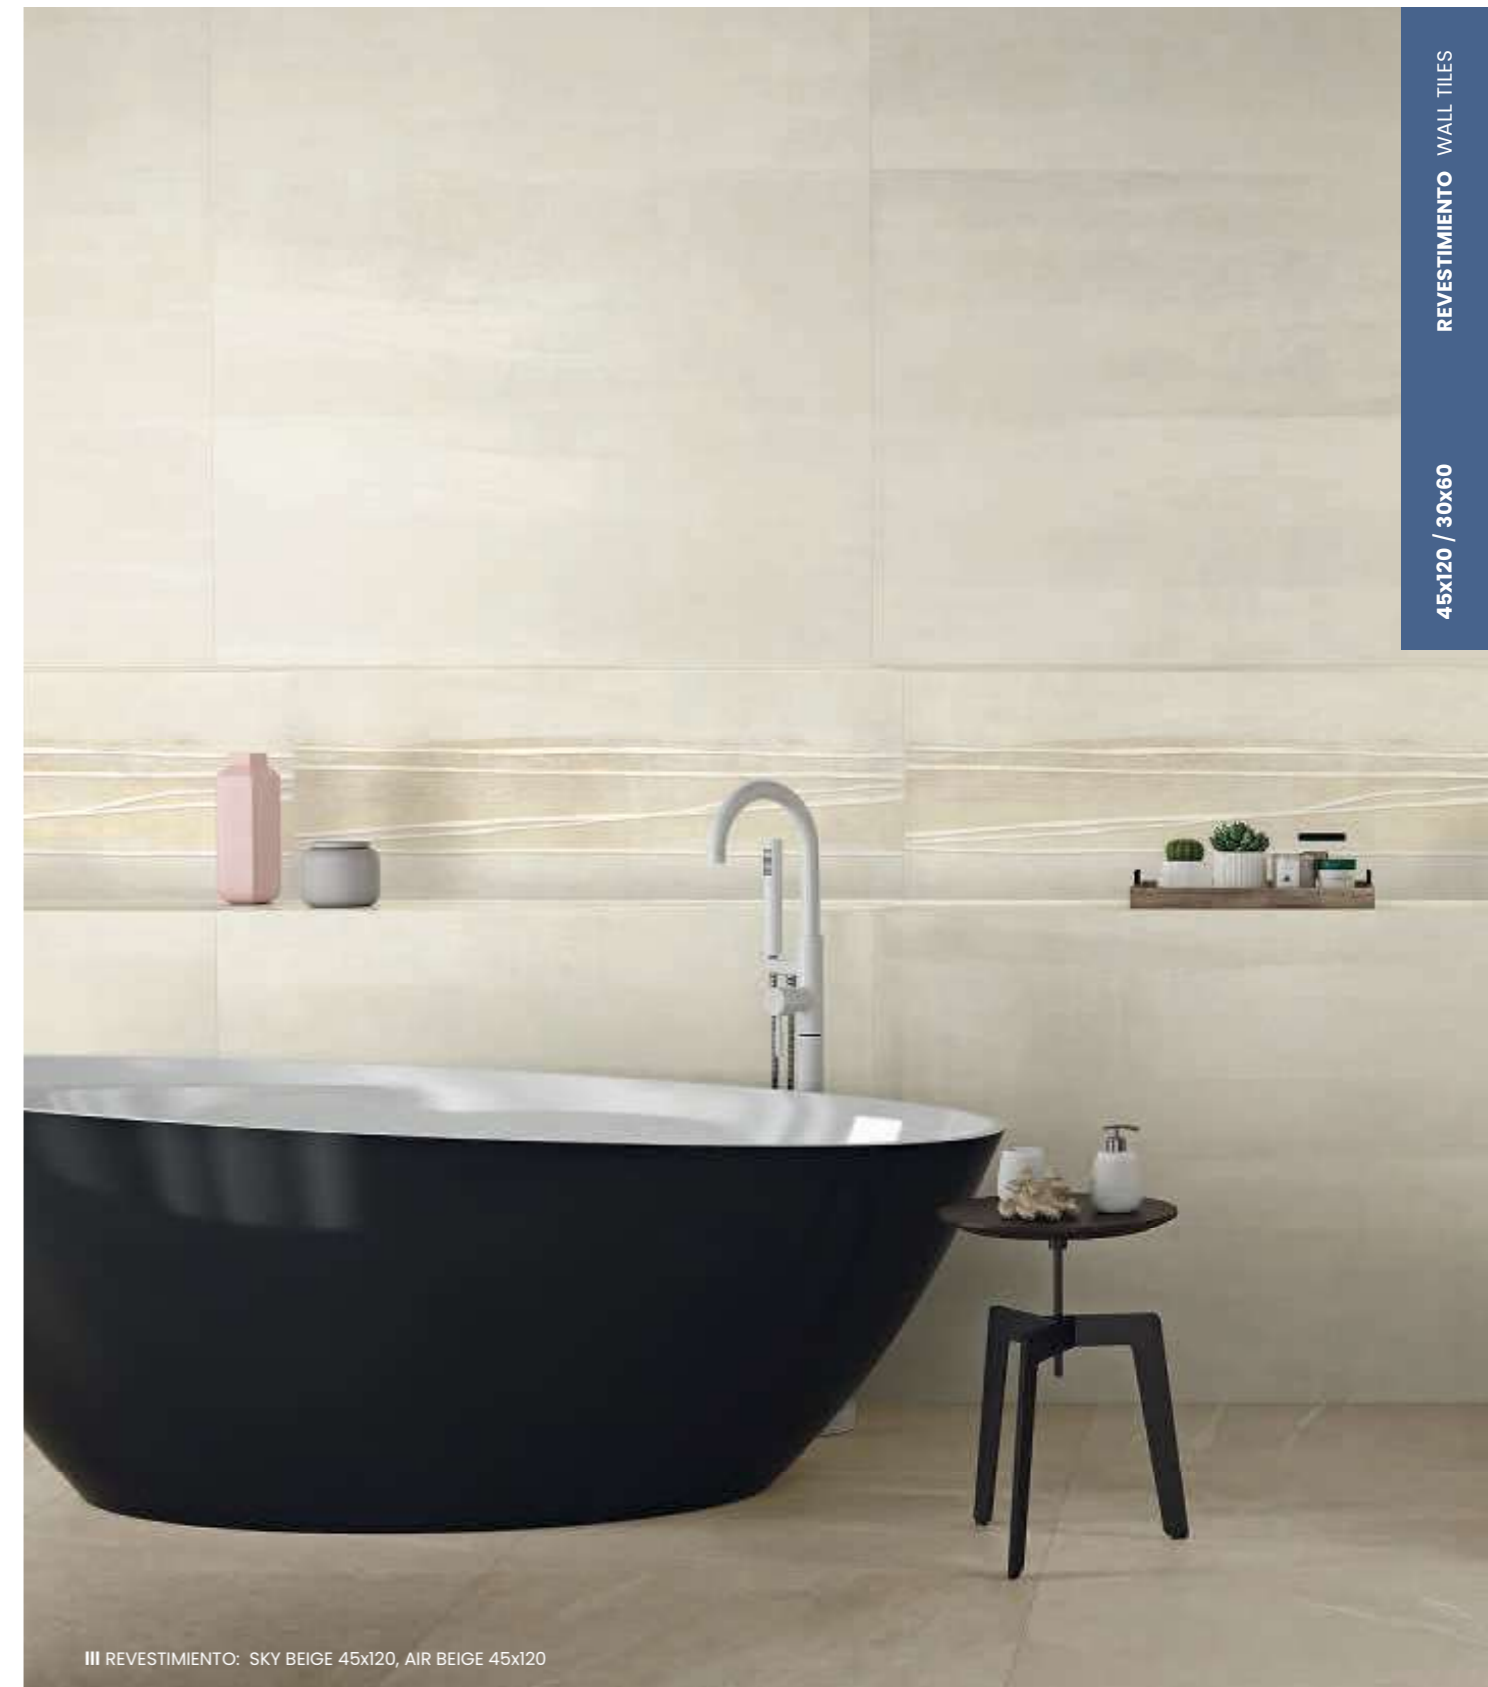

30x60 SKY
BEIGE 31SY77R

45x120 AIR
BEIGE 17SY73A

30x60 AIR
BEIGE 17SY70A

45x120 WIND
BEIGE 64SY718

30x60 WIND
BEIGE 31SY717

III REVESTIMIENTO: SKY BEIGE 45x120, AIR BEIGE 45x120

0,5x120 LUREX 120
ORO 16FL20L