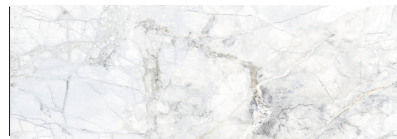

SUPREME is perfect for creating settings conceived to make a unique, highly original impact, elevating the concept of deluxe sophistication to new levels.

SUPREME es la colección donde el diseño y la elegancia se aúnan para sorprendernos. Inspirada en la versión más exclusiva del mármol 'invisible blue', representa una superficie de tonos grises azulados, que contrastan sobre su base blanca, proporcionándole carácter y personalidad a cada una de sus piezas, como si de una obra de arte se tratara. Con una particularidad, y es que su acabado Shaped, introduce efectos matéricos, que realzan todavía más su bella gráfica vetada, ofreciendo una composición que supera la propia naturaleza del mármol original.

Disponible en 4D TECH, en 100x260 cm en acabado Shaped, y en los formatos 180x100 cm y 100x100 cm tanto en Pulido Premium como en acabado Shaped. Y también disponible en acabado Pulido y Natural en formatos 60x120 cm, 75,5x151 cm, y en revestimiento Natural de 33,3x100 cm.

En definitiva, SUPREME es una apuesta ideal para crear espacios únicos y excepcionales, donde lujo y sofisticación alcanzan su máxima expresión.

Shade variation: V3

Formats Formatos

White Body
33,3x100 cm
13x40 "

FINISHES

NATURAL

Natural

COLOURS

White