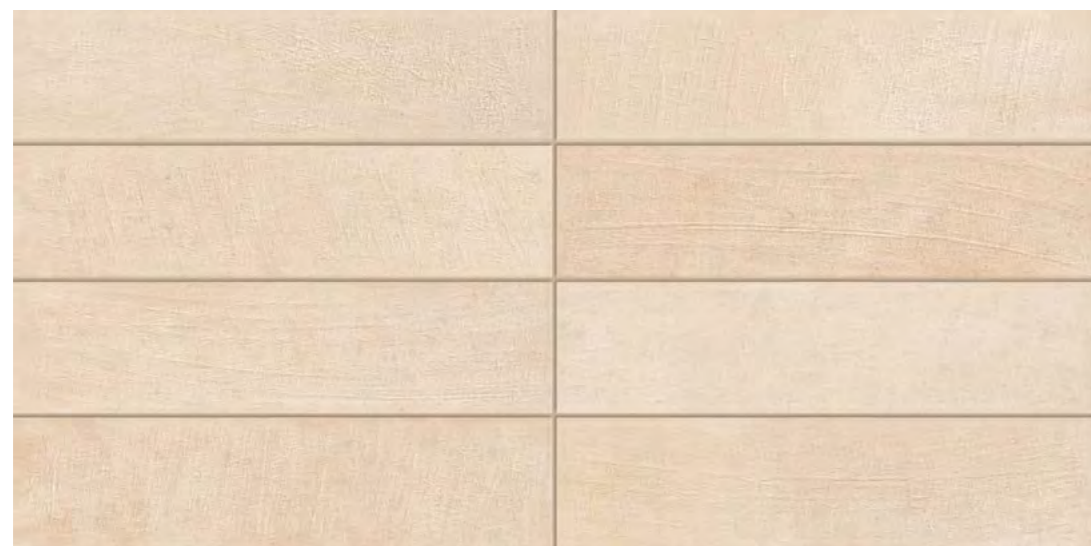

watch video 

29913 · Q35
NOK SQUARE /20X40

20x40 cm — $7\frac{3}{8}$ x $15\frac{3}{4}$ "
white body
25 patterns

NOK SQUARE

white body — 20x40

NOK SQUARE/20x40 · TERRA HEXA DECOR/19,8x22,8

29915 · Q35

NOK BRICK /20X40