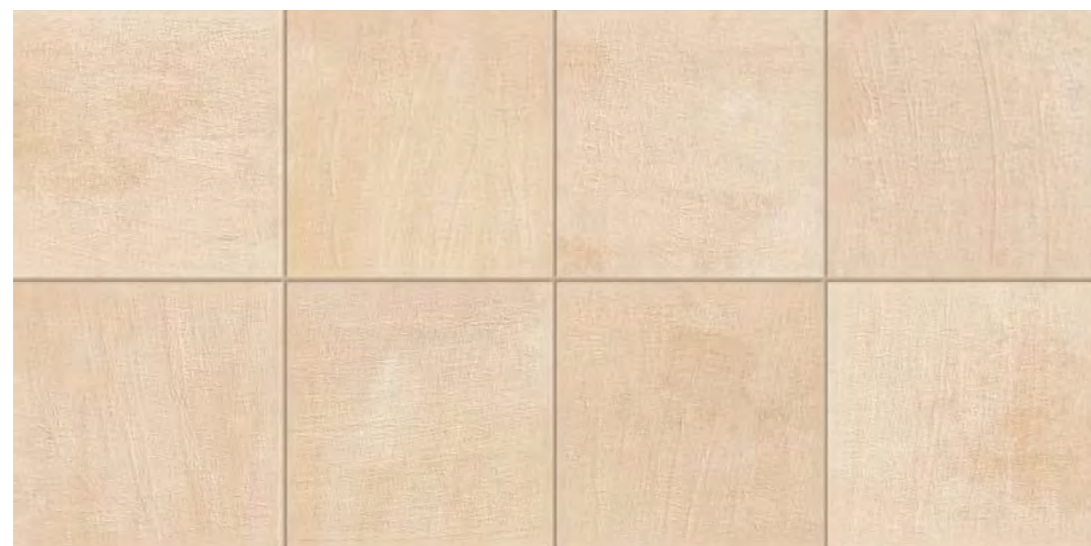

29913 · Q35
NOK SQUARE /20X40

20x40 cm — $7\frac{3}{8}$ x $15\frac{3}{4}$ "
white body
25 patterns

NOK SQUARE

white body — 20x40