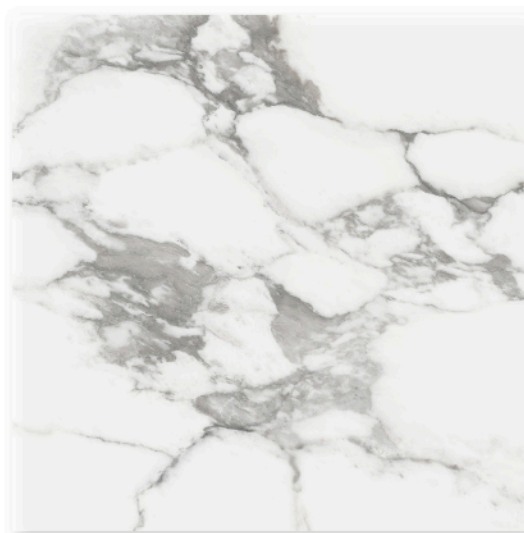

EP C

Vagli
white

-  **P**
PORCELAIN
-  **FROST RESIST**
-  **WALL & FLOOR**
-  **GLOSS**
-  **MATT**
-  **RECTIFIED**
-  **5**
-  **V2**

special piece

metallic profile

Gloss : PROFILE 1X60 SILVER

bullnose

Matt : VAGLI-M 7X29.8 WHITE ROD

mosaics 7X8cm / 2.8"x3.1"

Matt : VAGLI-M 26X28
WHITE MALLA 14T HEX.

 **MADE IN SPAIN**

Vagli white

Matt: VAGLI-M WHITE
29.8X60 (12"x24")

Gloss: VAGLI-WHITE
29.8X60 (12"x24")

Matt: VAGLI-M WHITE
60X60 (24"x24")

Gloss: VAGLI-WHITE
60X60 (24"x24")

VAGLI-M
26X28 WHITE
MALLA 14T HEX.
mosaics 7x8cm (2.8"x3.1")

VAGLI-M 30X30
WHITE MALLA
36T
mosaics 5x5cm (2"x2")

BULLNOSE VAGLI-M 7X29,8 WHITE

PROFILE-M 1X60 SILVER