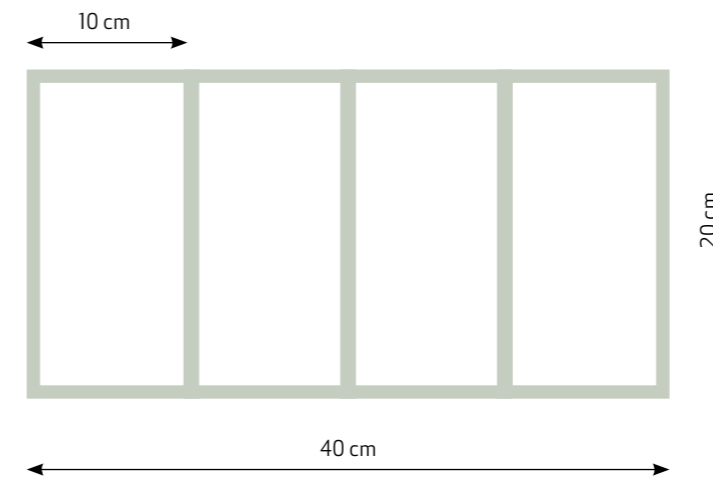

Green

29902 · Q35
BEAT BLUE/20x40

20x40 cm — $7\frac{3}{8}$ x $15\frac{3}{4}$ "
white body
6 patterns

Beat Blue

white body — 20x40

BEAT BLUE/20x40 · NIZA GREY/9,2X37

Blue

Technical Characteristics

MATT	GLOSS	SHADE VARIATION	SHOWER WALL
			
•		•	•

Packing

UNIT	m ²	PIECES m ²	PIECES sq f
			
PIECE	•	13	1

PIECES BOX	m ² BOX	sq ft BOX	WEIGHT BOX (kg)	WEIGHT BOX (lb)
				
12	0.96	10,33	18	39,6

BOXES PALLET	m ² PALLET	sq ft PALLET	cm PALLET
			
56	53,76	578,67	120x80x95

THICKNESS (mm)	THICKNESS (inch)
	
10,3	0.41

Size / Formato

Colors / Colores

References / Referencias

29898	BEAT WHITE/20X40	Q35	20x40 cm	7 ^{3/8} x15 ^{3/4} "	6 patterns
29899	BEAT SILVER/20X40	Q35	20x40 cm	7 ^{3/8} x15 ^{3/4} "	6 patterns
29900	BEAT CLAY/20X40	Q35	20x40 cm	7 ^{3/8} x15 ^{3/4} "	6 patterns
29901	BEAT GREEN/20X40	Q35	20x40 cm	7 ^{3/8} x15 ^{3/4} "	6 patterns
29902	BEAT BLUE/20X40	Q35	20x40 cm	7 ^{3/8} x15 ^{3/4} "	6 patterns
29903	BEAT ANTHRACITE/20X40	Q35	20x40 cm	7 ^{3/8} x15 ^{3/4} "	6 patterns