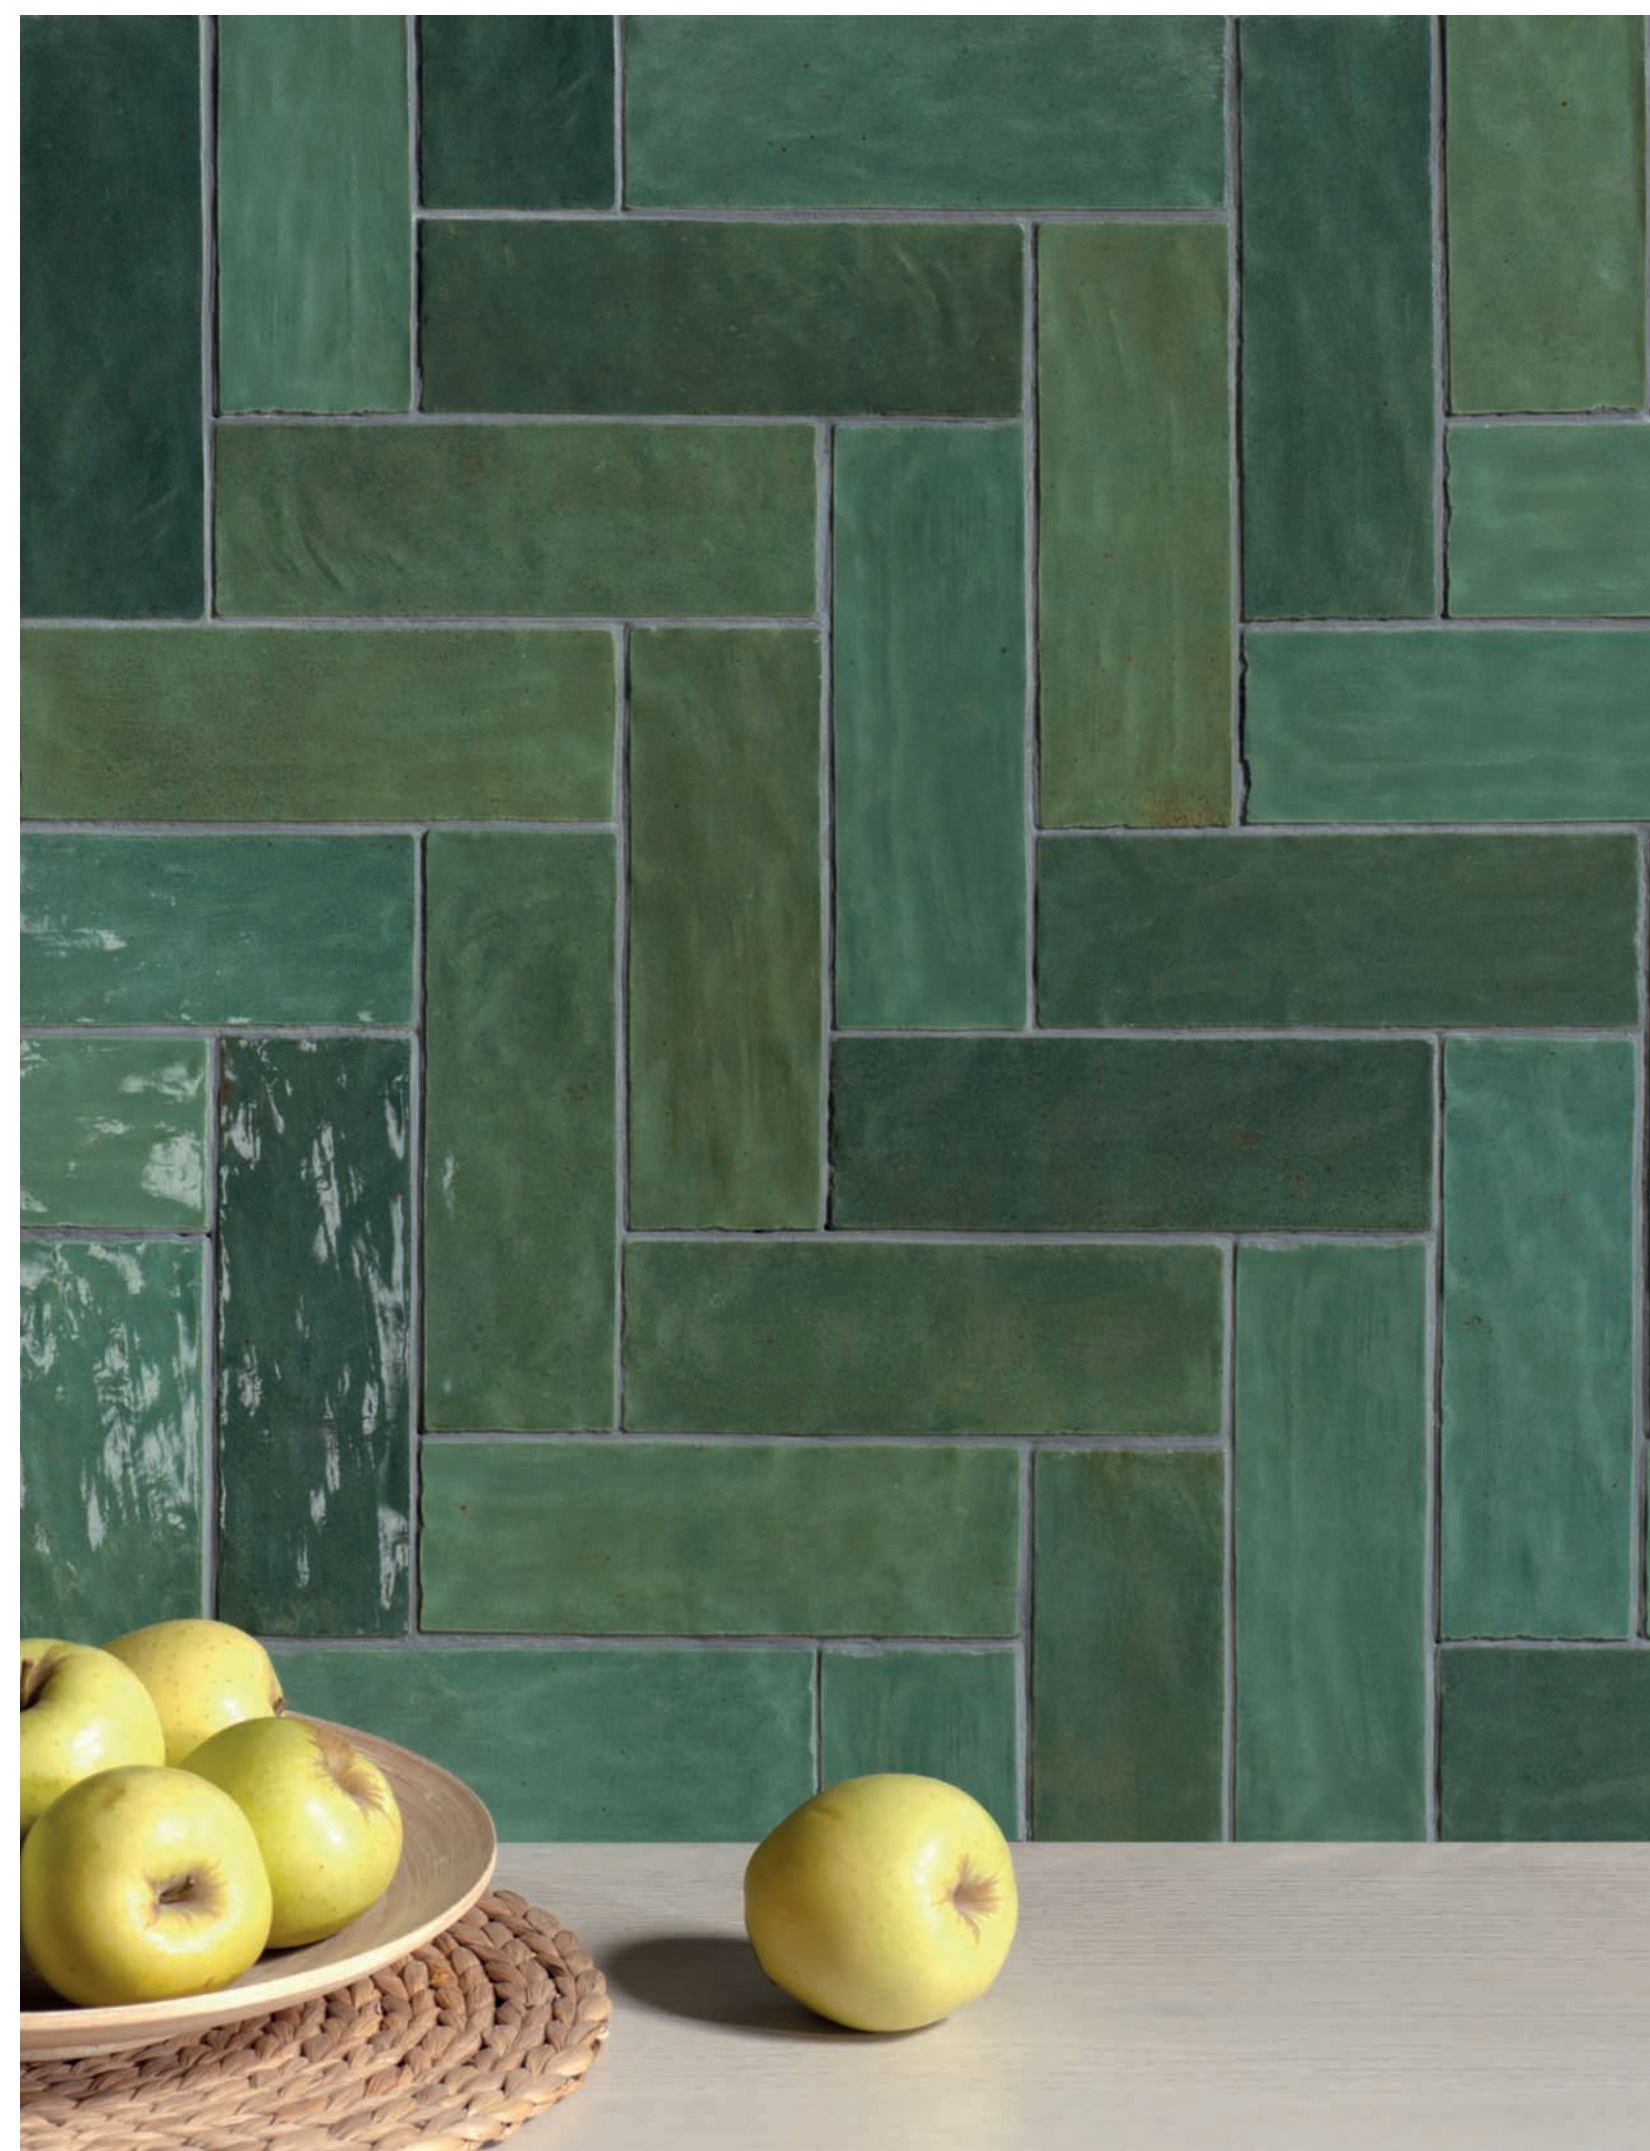

# RIAD

RIAD PINK/10x10

RIAD is a wall tile collection inspired by the hospitality and local colour of typical Moroccan guesthouses. A collection that stands out for its bright colours and the handcrafted appeal of its rich variety of shades and uneven surface, RIAD comes in a 10x10cm square format and 6.5x20cm rectangular one in a choice of 6 colours: Aqua, Green, Grey, Pink, Sky and White.

La hospitalidad y el marcado color local de los alojamientos típicos marroquíes inspiran la colección de revestimiento RIAD. Colores brillantes y aspecto artesanal evocado tanto por la rica variedad en sus tonos como por su irregular superficie. Disponible en formato cuadrado 10x10 cm y rectangular 6,5x20 cm, y 6 variedades tonales diferentes: Aqua, Green, Grey, Pink, Sky y White.

RIAD GREEN/6,5x20

RIAD GREY/10X10

WHITE BODY — RIAD

26045 RIAD WHITE/10x10  
Q20 (10x10 cm) (3<sup>15/16</sup>x3<sup>15/16</sup>"\*)  
50 patterns

26076 RIAD WHITE/6,5x20  
Q21 (6,5x20 cm) (2<sup>9/16</sup>x7<sup>7/8</sup>"\*)  
50 patterns

26759 TRIM.RIAD WHITE/6,5x20  
H-31 (6,5x20 cm) (2<sup>9/16</sup>x7<sup>7/8</sup>"\*)  
50 patterns