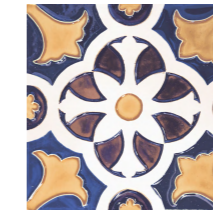

KLIMT

22,5x22,5 cm. / 8,8"x8,8"

Porcelánico / Porcelain Tiles
 Revetimiento / Wall Tiles
 Brillo / Shine

Klimt Azul, Klimt Blanco, Klimt Geométrico 22,5x22,5 cm. / 8,8"x8,8" ▲

Klimt **BLANCO**
22,5x22,5

Klimt **COTTO**
22,5x22,5

Klimt **VERDE**
22,5x22,5

Klimt **AZUL**
22,5x22,5

Klimt **GEOMÉTRICO 07**
22,5x22,5

Klimt **GEOMÉTRICO 08**
22,5x22,5

Klimt **GEOMÉTRICO 09**
22,5x22,5

Klimt **GEOMÉTRICO 12**
22,5x22,5

CAJAS / BOXES

Formato /Format	Piezas/Pieces	M ² SQM	KG
Normal 22,5x22,5	20	1	23