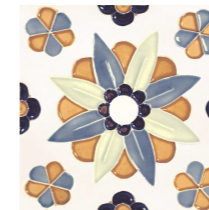

KLIMT

22,5x22,5 cm. / 8,8"x8,8"

Porcelánico / Porcelain Tiles
 Revetimiento / Wall Tiles
 Brillo / Shine

Klimt Azul, Klimt Blanco, Klimt Geométrico 22,5x22,5 cm. / 8,8"x8,8" ▲

Klimt **BLANCO**
22,5x22,5

Klimt **COTTO**
22,5x22,5

Klimt **VERDE**
22,5x22,5

Klimt **AZUL**
22,5x22,5

Klimt **GEOMÉTRICO 07**
22,5x22,5

Klimt **GEOMÉTRICO 08**
22,5x22,5

Klimt **GEOMÉTRICO 09**
22,5x22,5

Klimt **GEOMÉTRICO 12**
22,5x22,5

CAJAS / BOXES

Formato /Format	Piezas/Pieces	M ² SQM	KG
Normal 22,5x22,5	20	1	23