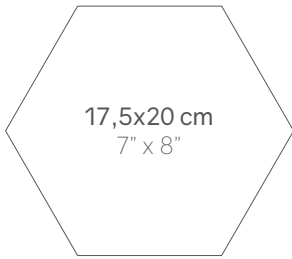

7,5x15 cm / 3" x 6"

CARRARA GLOSS

CARRARA MATT

Gama de colores:
Range of colours:
7,5x30 cm / 7,5x15 cm

FORMATO SIZE	Kg/pza kg/pieces	caja/box			palet/pallet			
		piezas pieces	Kg	m ² sqm	piezas pieces	kg/palet kg/pallet	m ² sqm	cajas boxes
7,5 x 30 cm. 3" x 12"	0,320	44	14,31	1,00	2.640	878	60	60
METRO 7,5 x 30 cm. 3" x 12"	0,320	44	11,31	1,00	3.740	982	85	85
7,5 x 15 cm. 3" x 6"	0,162	88	14,48	1,00	5.280	889	60	60

PENCIL BULLNOSE

3 x 15 cm. 1" x 6"

CARRARA GLOSS
CARRARA MATT

QUARTER ROUND

2,5 x 15 cm. 1" x 6"

CARRARA GLOSS
CARRARA MATT

Gama de colores:
Range of colours:
7,5x30 cm / 7,5x15 cm

FORMATO SIZE	Kg/pza kg/pieces	caja / box			palet / pallet			
		piezas pieces	Kg	m ² sqm	piezas pieces	kg/palet kg/pallet	m ² sqm	cajas boxes
BULLNOSE 7,5 x 15 cm. 3" x 6"	0,162	44	7,35	-	-	-	-	-
PENCIL BULLNOSE 3 x 15 cm. 1" x 6"	0,070	18	1,49	-	-	-	-	-
QUARTER ROUND 2,5 x 15 cm. 1" x 6"	0,030	48	1,67	-	-	-	-	-

Carrara

CARRARA MATT

Carrara Hexagon 17,5 x 20 cm - 7 x 8"
Area 15 Flower Black 15 x 15 cm - 6 x 6"

CARRARA

R9

Carrara Hexagon Peak
17,5 x 20 cm · 7" x 8"

CARRARA

Carrara Hexagon
17,5 x 20 cm · 7" x 8"

Carrara 17,5x20 cm / 7" x 8"

Porcelánico · Porcelain tile

Gama de colores:
Range of colours:
17,5x20 cm

17,5x20 cm / 7" x 8"

HEXAGON
23101 EQ-3

HEXAGON PEAK
23102 EQ-10D

FORMATO SIZE	Kg/pza kg/pieces	caja/box			palet/pallet			
		piezas pieces	Kg	m ² sqm	piezas pieces	kg/palet kg/pallet	m ² sqm	cajas boxes
HEXAGON 17,5 x 20 cm. 7" x 8"	0,512	35	18,15	1,00	2.100	1.109	60	60