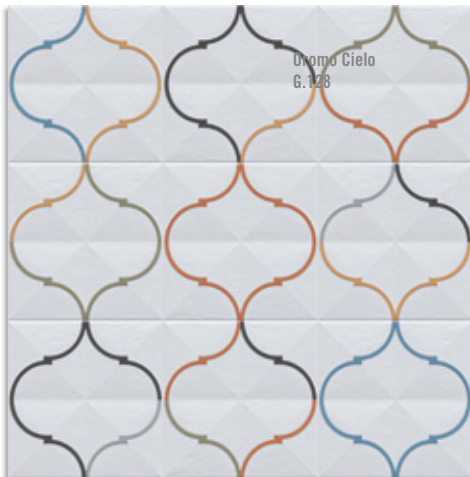

20x20 cm. 7.9x7.9 inches

7,6 mm

Pashtun Blanco
G.120

Oromo Cielo
G.128

Oromo Ocre
G.128

(*) Oromo Multicolor
G.128

(*) Este modelo esta compuesto por un solo diseño con variantes de color para combinar de modo alterno, se sirven en la misma caja.
This model have only one design with many colours that are combined alternately, coming in the same box.

Formato / Size	X Caja / Box			X Palet / Pallet		
	Pz / Pc	M ² / sqm	Kg	Cj / Box	M ² / sqm	Kg
20x20 cm.	25	1	13,50	80	80	1080

RECOMENDAMOS / RECOMMENDED
MAORI / VODEVIL - Porcelánico / Porcelain Tile

Ofrecemos una amplia gama de pavimentos y porcelánicos para combinar con la serie, eligiendo según la ubicación, el producto más adecuado.