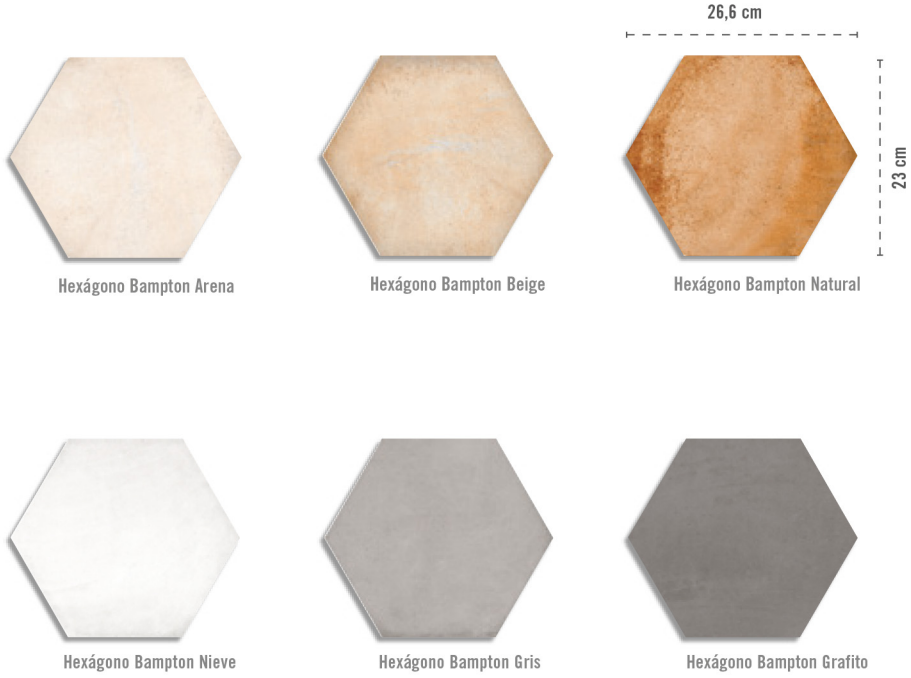

23x26,6 cm. 9.1x10x5 inches 9 mm

Formato / Size	X Caja / Box			X Palet / Pallet			DIN 51130	R 9
	Pz / Pc	M2 / sqm	Kg	Cj / Box	M2 / sqm	Kg		
23x26,6 cm. Hexágono	11	0,5	10,12	84	42,34	850,08