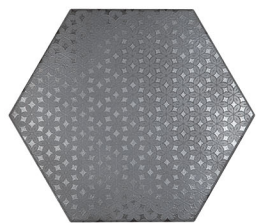

Simbología **Symbols**

			
REVESTIMIENTO WALL TILES	PAVIMENTO FLOOR TILES	POLIVALENTE VERSATILE	BRILLO SHINE
			
SATINADO GLOSSY	MATE MATT	PORCELÁNICO PORCELAIN TILE	PASTA ROJA RED BODY TILE

LÍNEAS / LINES

TOSCANA GARDEN

25,8x29 cm. / 10"x11,3"

Porcelánico / Porcelain

Sutiles círculos concéntricos se dibujan sobre estas piezas hexagonales.

Subtle concentric circles are drawn over this hexagonal pieces

Toscana Garden

Porcelánico | Porcelain 25,8x29cm

Toscana Garden Perla

Toscana Garden Azul

Toscana Garden Marengo

Toscana Garden Negro

BESTILE Toscana Garden 25.8x29cm

Packing List

Porcelánico | Porcelain