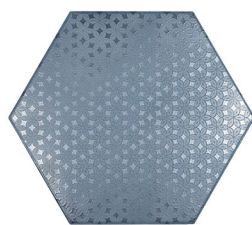

Simbología **Symbols**

			
REVESTIMIENTO WALL TILES	PAVIMENTO FLOOR TILES	POLIVALENTE VERSATILE	BRILLO SHINE
			
SATINADO GLOSSY	MATE MATT	PORCELÁNICO PORCELAIN TILE	PASTA ROJA RED BODY TILE

LÍNEAS / LINES

TOSCANA GARDEN

25,8x29 cm. / 10"x11,3"

Porcelánico / Porcelain

Sutiles círculos concéntricos se dibujan sobre estas piezas hexagonales.

Subtle concentric circles are drawn over this hexagonal pieces

Toscana Garden

Porcelánico | Porcelain 25,8x29cm

Toscana Garden Perla

Toscana Garden Azul

Toscana Garden Marengo

Toscana Garden Negro

BESTILE Toscana Garden 25.8x29cm

Packing List

Porcelánico | Porcelain