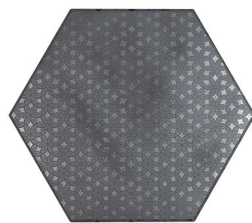

Simbología **Symbols**

			
REVESTIMIENTO WALL TILES	PAVIMENTO FLOOR TILES	POLIVALENTE VERSATILE	BRILLO SHINE
			
SATINADO GLOSSY	MATE MATT	PORCELÁNICO PORCELAIN TILE	PASTA ROJA RED BODY TILE

LÍNEAS / LINES

TOSCANA GARDEN

25,8x29 cm. / 10"x11,3"

Porcelánico / Porcelain

Sutiles círculos concéntricos se dibujan sobre estas piezas hexagonales.

Subtle concentric circles are drawn over this hexagonal pieces

Toscana Garden

Porcelánico | Porcelain 25,8x29cm

Toscana Garden Perla

Toscana Garden Azul

Toscana Garden Marengo

Toscana Garden Negro

BESTILE Toscana Garden 25.8x29cm

Packing List

Porcelánico | Porcelain