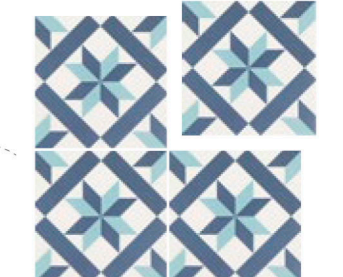

escala reducida
scaled

HANOI FLOWER GREY
33x33 cm. - 13"x13" K-19

HANOI CUBE GREY
33x33 cm. - 13"x13" K-19

escala reducida
scaled

HANOI STAR BLUE
33x33 cm. - 13"x13" K-19

Wall & Floor Tile

Características Técnicas / Technical Characteristics