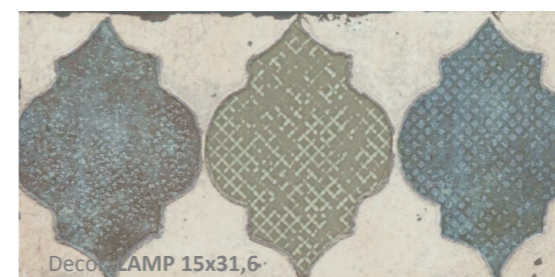

# IRIS

15x31,6 cm. / 5,9"x12,3"

Porcelánico / Porcelain Tiles  
 Revestimiento / Wall Tiles  
 Brillo / Shine

Iris Blanco / Iris Aguamarina 15x31,6 cm. / 5,9"x12,3" ▲