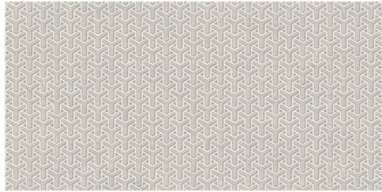

 **EMIGRES**

BALTICO
PORCELAIN

BALTICO

30X60 | 60X60

12X24" | 24X24"

BALTICO GRIS

BALTICO GRAFITO

BALTICO BEIGE

RECTIFIED PORCELAIN
LAPATTO GLOSSY

BALTICO GRIS

DELTA GRIS

BALTICO GRAFITO

DELTA GRAFITO

BALTICO BEIGE

DELTA BEIGE

www.emigres.es