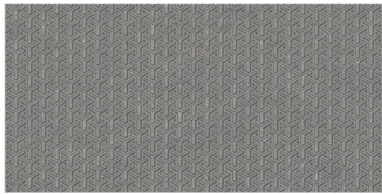

RECTIFIED PORCELAIN
LAPATTO GLOSSY

BALTICO GRIS

DELTA GRIS

BALTICO GRAFITO

DELTA GRAFITO

BALTICO BEIGE

DELTA BEIGE

www.emigres.es