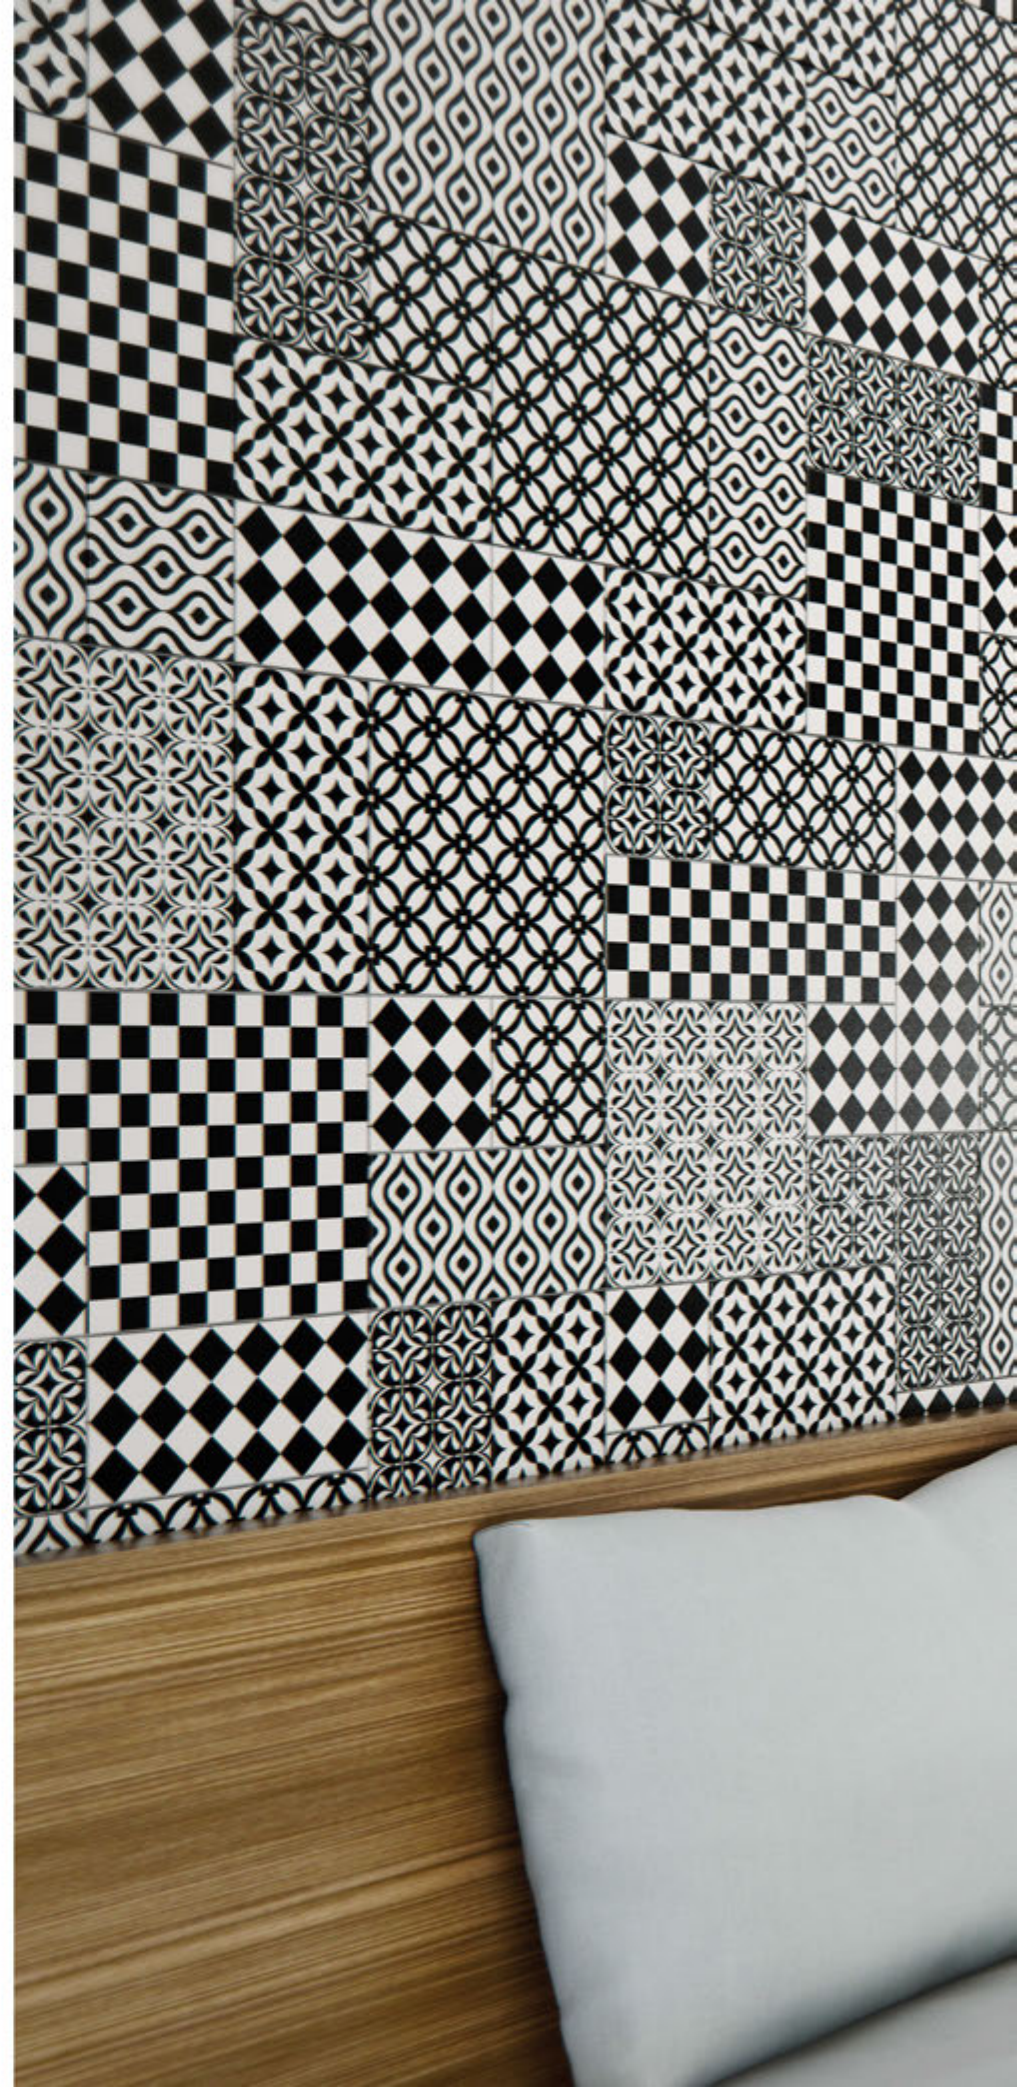

Modena B/N

Porcelánico | Porcelain 22,5x22,5cm

*Distintas gráficas, empaquetados de forma aleatoria
*Different graphics, plain and packaged randomly