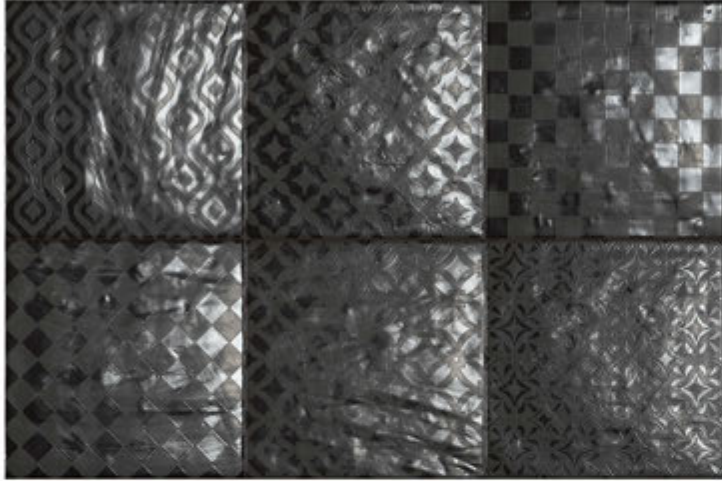

Modena Nero

Porcelánico | Porcelain 22,5x22,5cm

*Distintas gráficas, empaquetados de forma aleatoria
*Different graphics, plain and packaged randomly

Modena Nero Mix *