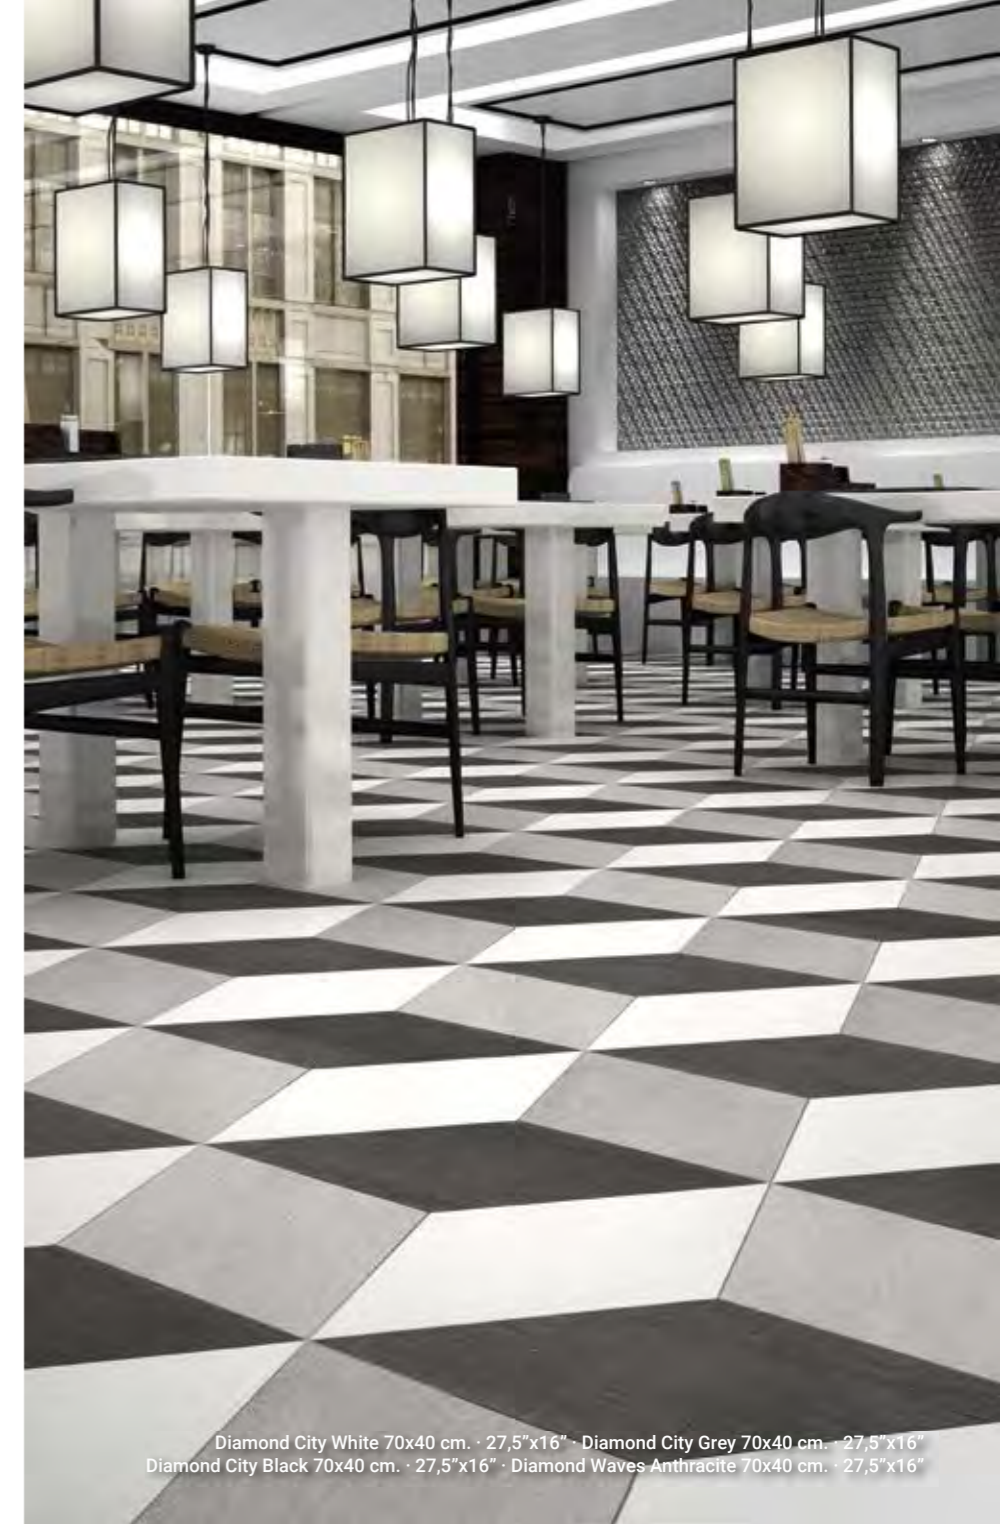

Diamond City Grey 70x40 cm. · 27,5"x16"
Diamond City Black 70x40 cm. · 27,5"x16"
Diamond City Tri W-G 70x40 cm. · 27,5"x16"

Diamond City White 70x40 cm. · 27,5"x16" · Diamond City Grey 70x40 cm. · 27,5"x16"
Diamond City Black 70x40 cm. · 27,5"x16" · Diamond Waves Anthracite 70x40 cm. · 27,5"x16"