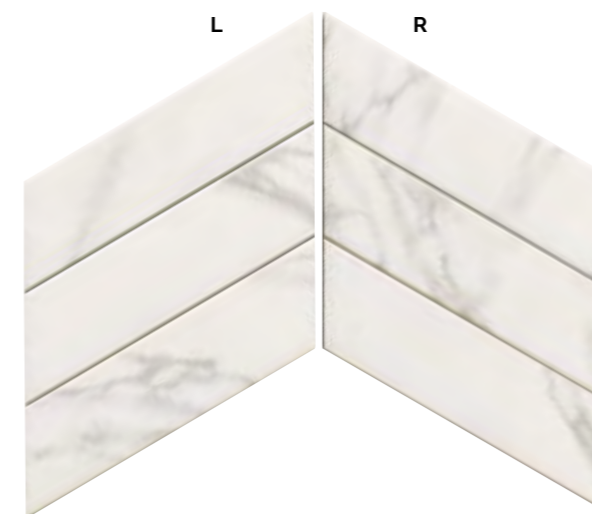

TIMELESS CLASSIC CLÁSICO ATEMPORAL

Diamond Statuario Chevron (L) y (R) 70x40 cm. · 27,5"x16" · Diamond Statuario Waves 70x40 cm. · 27,5"x16" · Diamond Statuario Deco 70x40 cm. · 27,5"x16"

Diamond Statuario Chevron (L) y (R) 70x40 cm. · 27,5"x16" · Diamond Statuario Waves 70x40 cm. · 27,5"x16"
Diamond Marquina Chevron (L) y (R) 70x40 cm. · 27,5"x16"

Diamond Statuario 70x40 cm. · 27,5"x16" · Diamond Marquina 70x40 cm. · 27,5"x16"

Diamond Statuario 70x40 cm. · 27,5"x16" · Diamond Maquina Waves 70x40 cm. · 27,5"x16"

Diamond Statuario 70x40 cm. · 27,5"x16"
 Diamond Statuario Bevel 70x40 cm. · 27,5"x16"
 Diamond Maquina Bevel 70x40 cm. · 27,5"x16"

Diamond Statuario Chevron (L) y (R) 70x40 cm. · 27,5"x16"

DIAMOND STATUARIO 70x40 cm 27,5"x16"
 1,5 mm junta mínima entre piezas de Chevron

DIAMOND STATUARIO
 70x40 cm. · 27,5"x16" · K 60

DIAMOND STATUARIO
 CHEVRON (L-R)
 70x40 cm. · 27,5"x16" · K 60