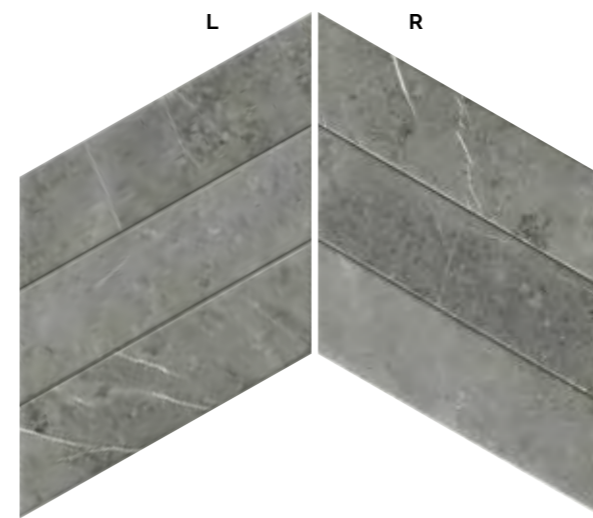

DIAMOND BRUME
CHEVRON (L-R)
70x40 cm. · 27,5"x16" · K 60