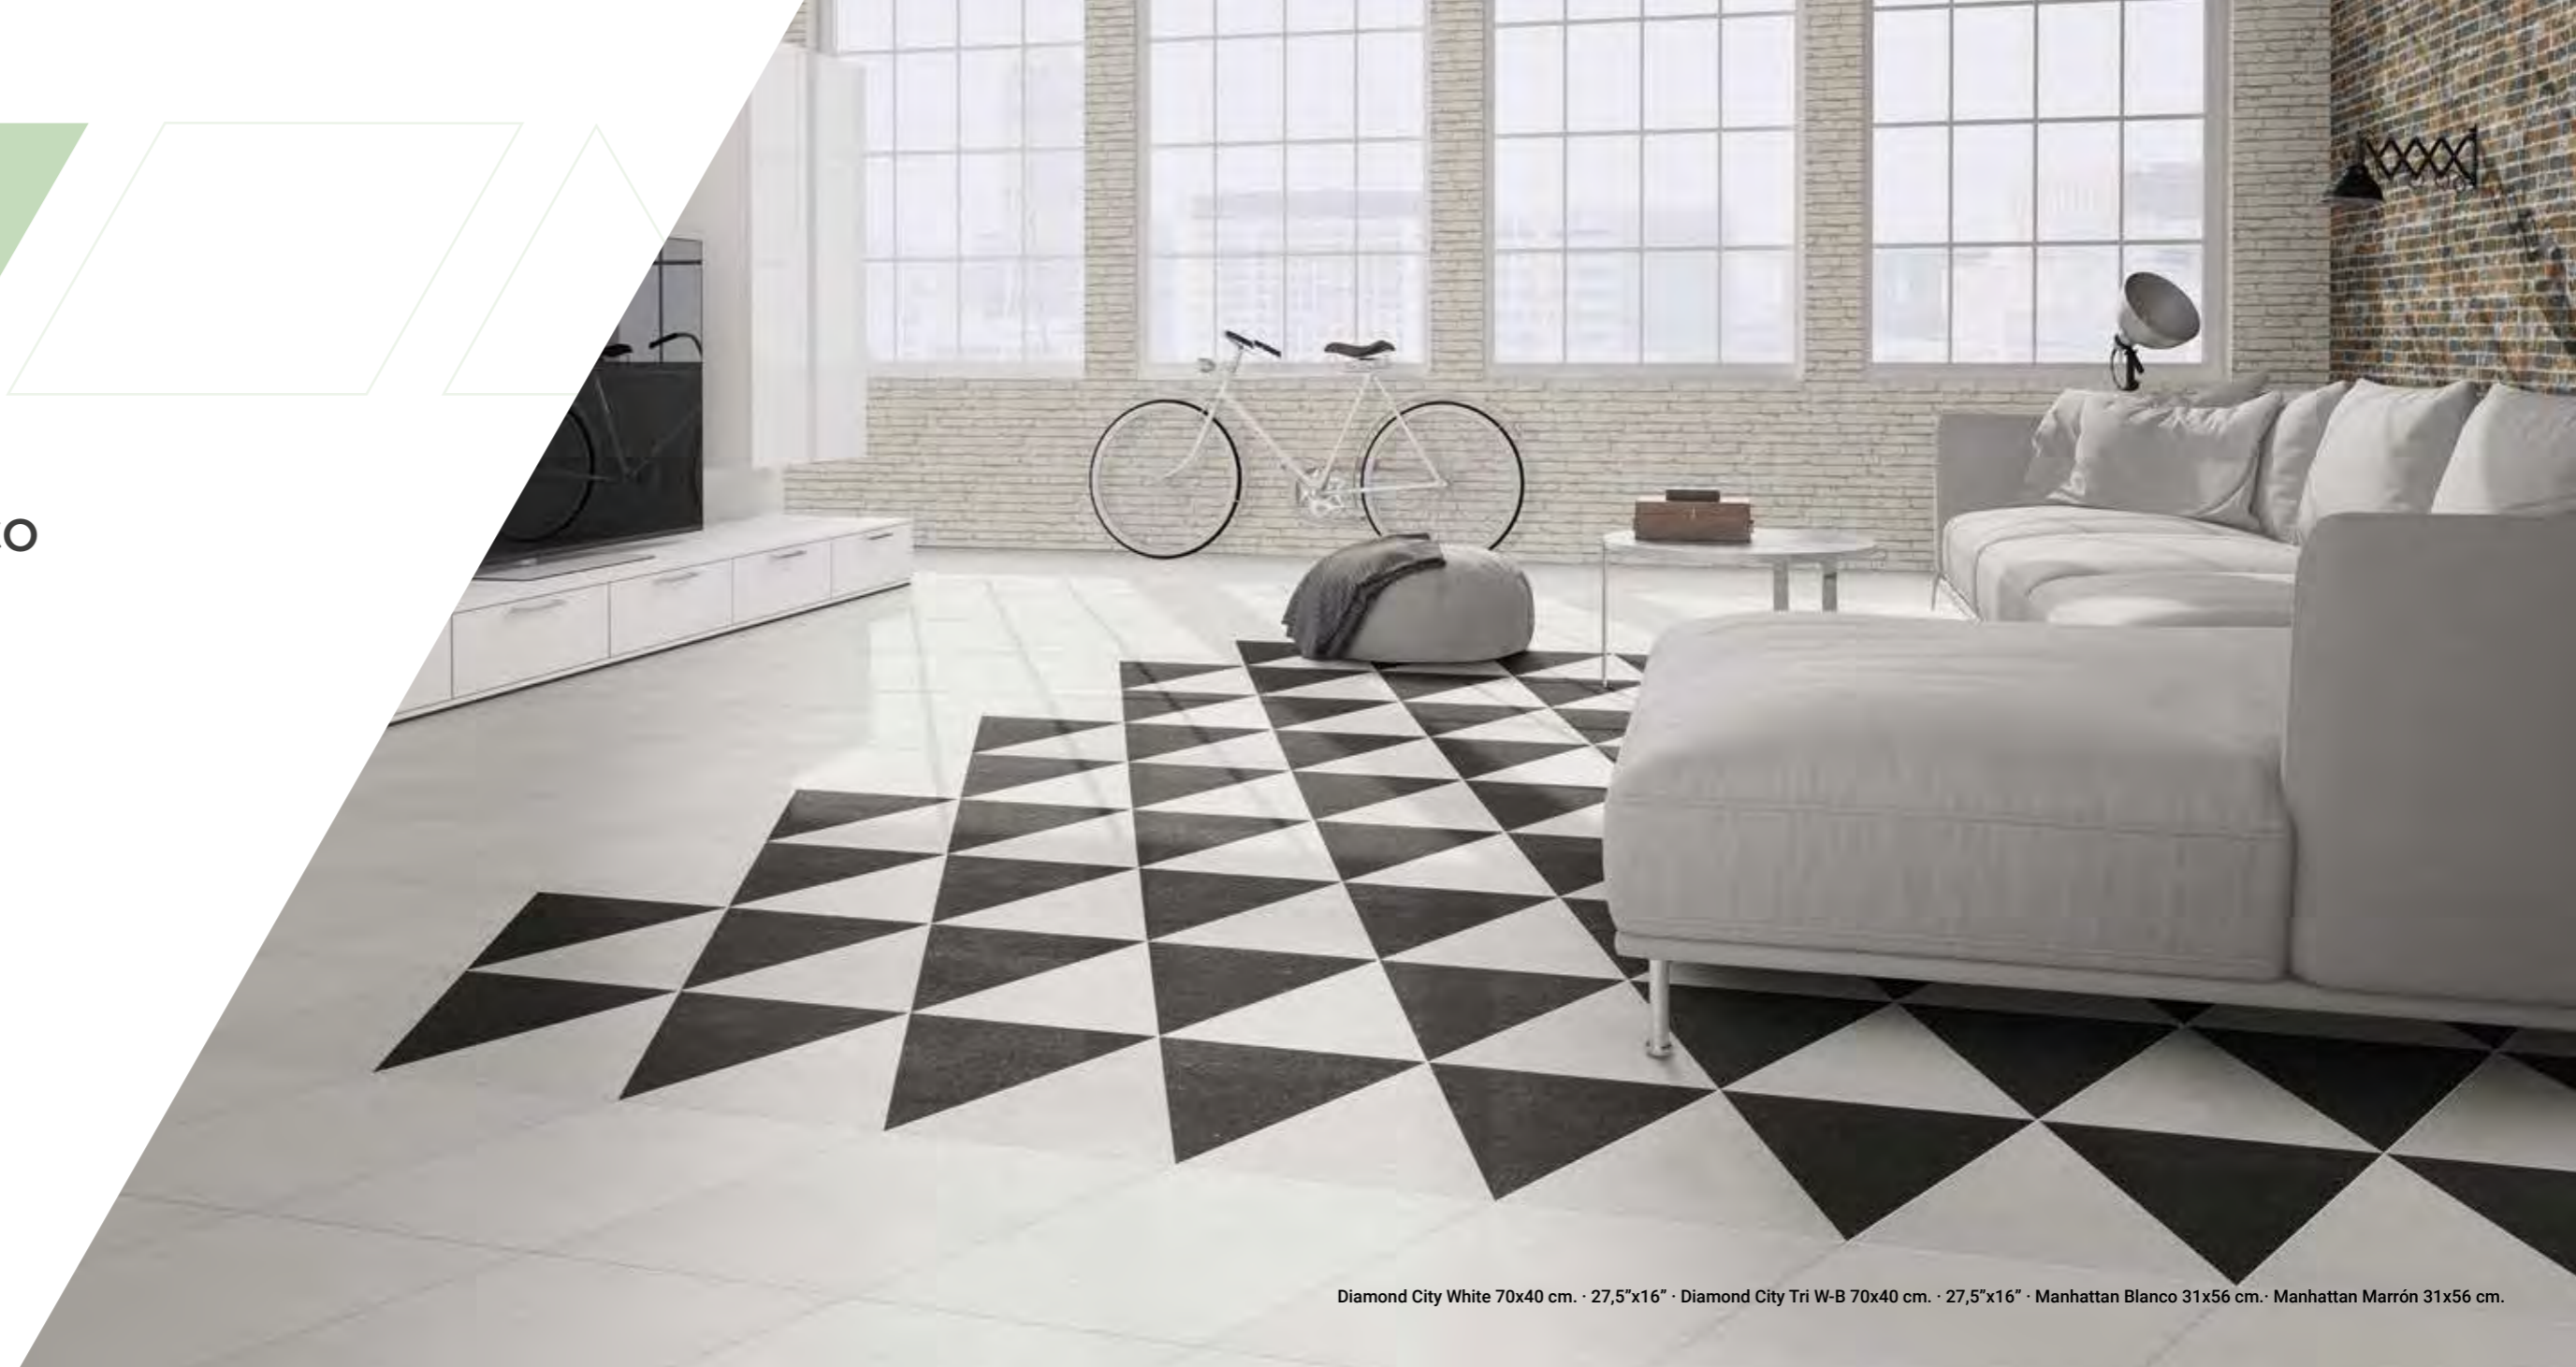

La serie DIAMOND CITY se caracteriza por su versatilidad y sus amplias posibilidades compositivas. Su diseño y su gama cromática permite numerosas combinaciones creativas.

CONTEMPORARY STYLE

ESTILO ACTUAL